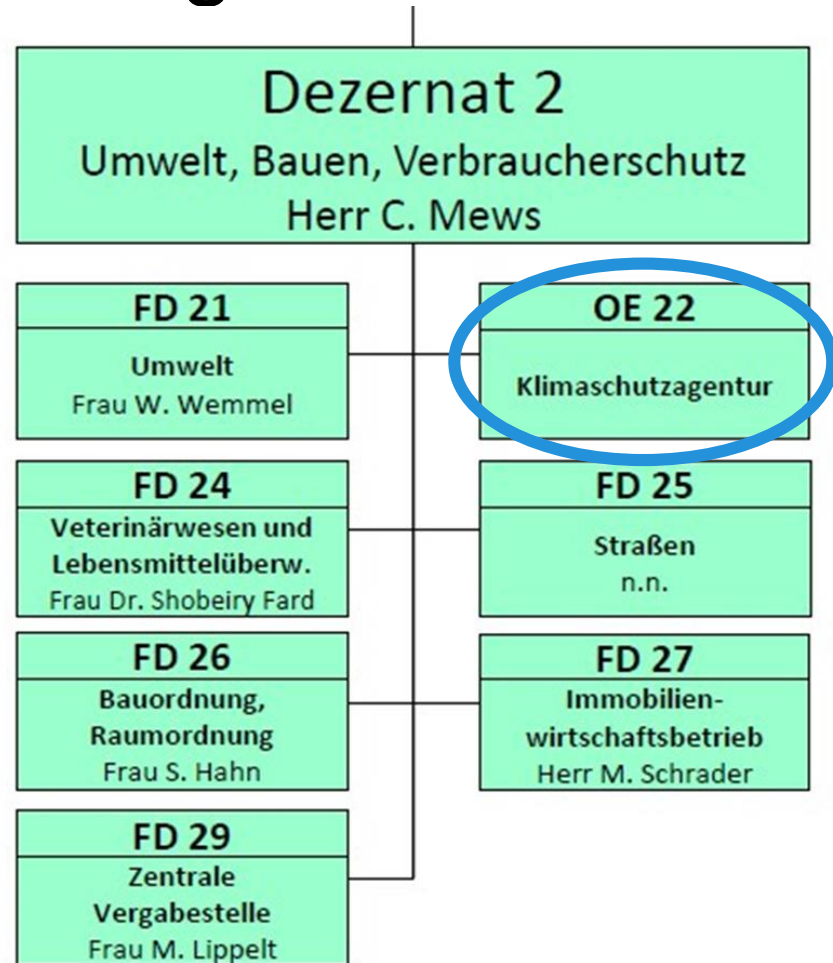

Vorstellung der Klimaschutzagentur Landkreis Peine

Organisationsform der Klimaschutzagentur

Stabsstelle Klimaschutzagentur innerhalb der Kreisverwaltung Peine

Standort Klimaschutzagentur

Foto: M. Schlüter, Landkreis Peine 2022

Standort:

Kreishaus II EG 6036

Werner-Nordmeyer-Str. 19a 31226

Peine

Klimaschutzagentur

Wer ist das ?

Ruth Schaarschmidt
Leitung

Reinhold Rotmann
Klimafreundliche
Mobilität