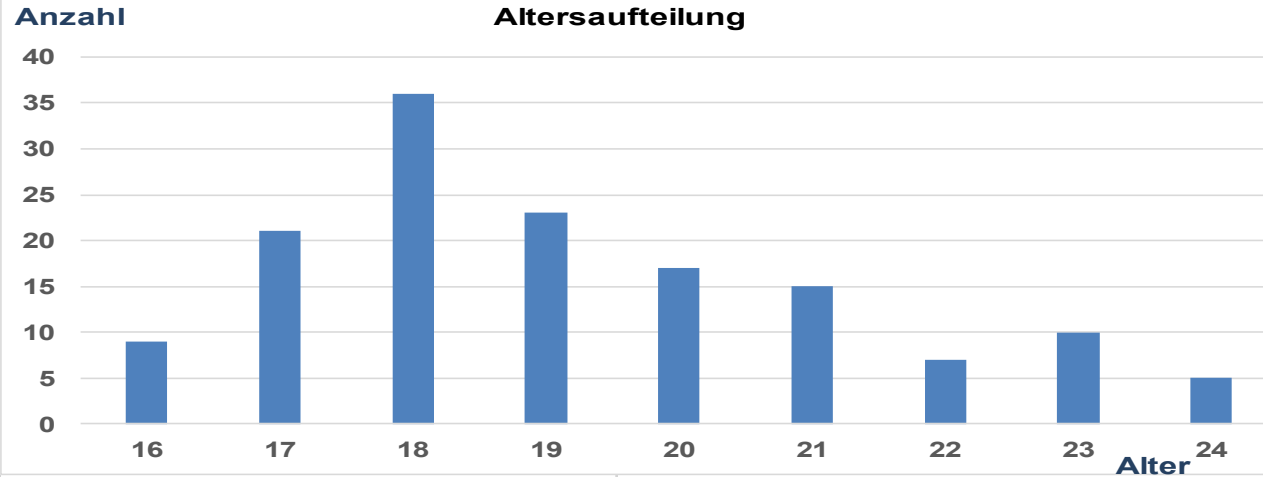

Kommunale Jobcenter – Stark. Sozial. Vor Ort.

Gesamtzahl Ausbildungsaufnahmen U25: 144

Über die Hälfte (53%) der Ausbildungsaufnahmen entfällt auf Personen im Alter von 18-20 Jahren. 21% der Ausbildungsaufnahmen erfolgt durch Personen unter 18.

Geschlechterverteilung

Geschlecht	Anzahl
weiblich	73
männlich	71

Ausbildungsorte

Ort	Anzahl
Landkreis Peine	80
davon direkt in Peine	68
außerhalb des Landkreises Peine	64