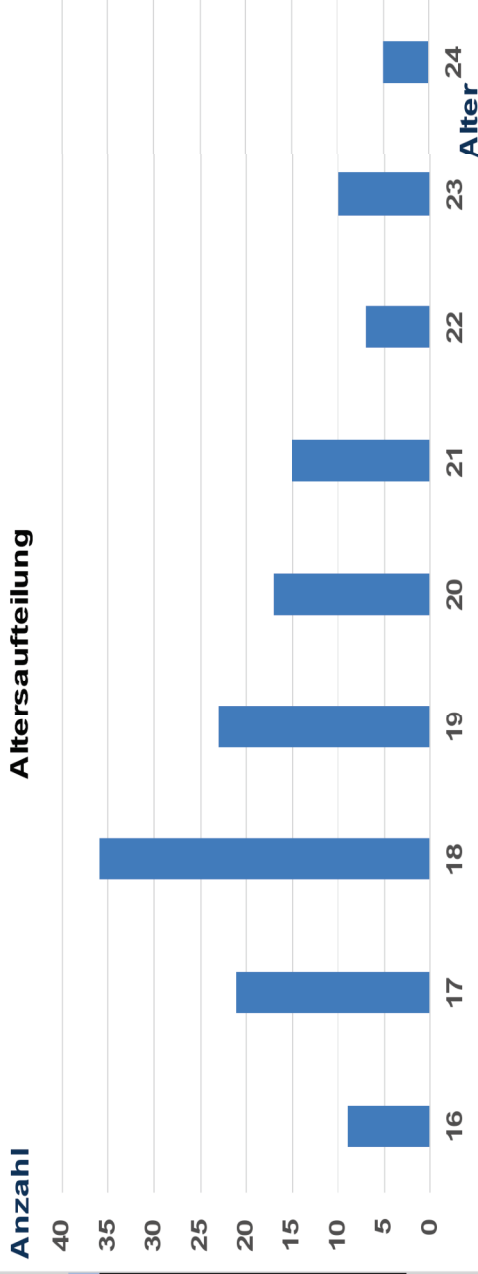

<u>Ausbildungsmarktstatistik 2023 Jobcenter (JC) Peine</u>	
Bewerбе U25 auf Ausbildungsstellen	
Gesamtzahl Bewerberbe	155
davon einmündende Bewerberbe	95
<i>61% aller Bewerberben haben durch das JC Peine einen Ausbildungsplatz erlangt (einmündende Bewerberbe).</i>	
Schulabschlüsse Bewerberbe	
Schulabschluss	Anzahl
ohne Schulabschluss	16
Hauptschulabschluss	60
Realschulabschluss	64
Fachhochschulreife	8
Hochschulreife	4
keine Angabe	3
<i>Der Großteil der Bewerberben hat einen Realschulabschluss (41 %) oder einen Hauptschulabschluss (39 %).</i>	

Kommunale Jobcenter -- Stark. Sozial. Vor Ort.

Gesamtzahl Ausbildungsaufnahmen U25: 144

Über die Hälfte (53%) der Ausbildungsaufnahmen entfällt auf Personen im Alter von 18-20 Jahren. 21% der Ausbildungsaufnahmen erfolgt durch Personen unter 18.

Geschlechterverteilung

Geschlecht	Anzahl
weiblich	73
männlich	71

Ausbildungsorte

Ort	Anzahl
Landkreis Peine	80
davon direkt in Peine	68
außerhalb des Landkreises Peine	64

Kommunale Jobcenter -- Stark. Sozial. Vor Ort.