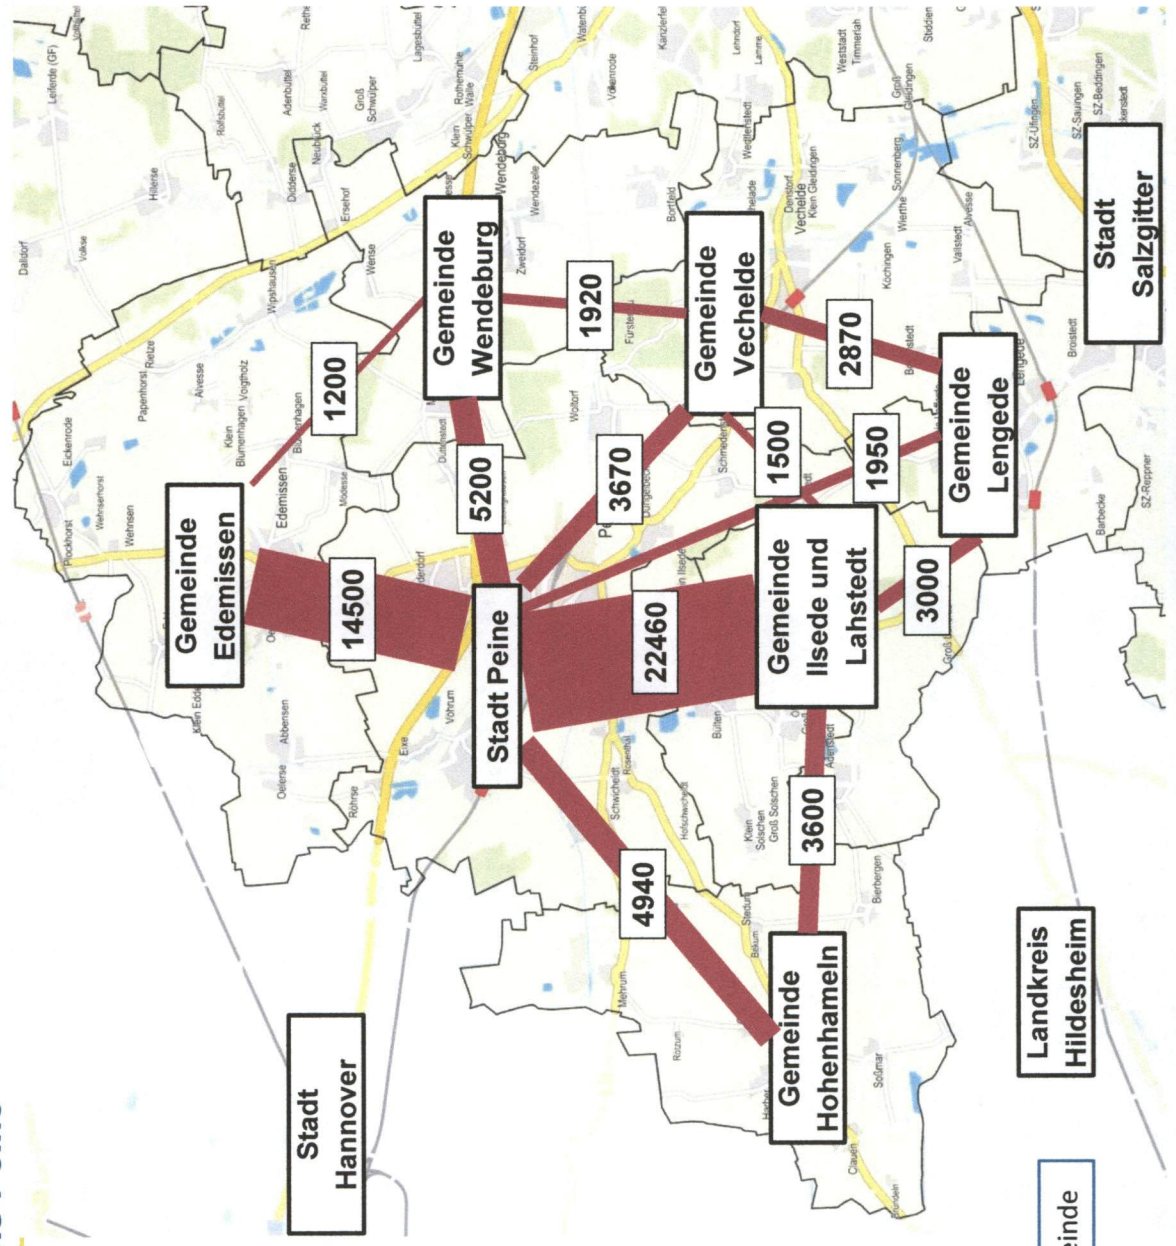

Zweckverband
Großraum
Braunschweig

Gesamtmobilität Landkreis Peine binnen Mo-Fr ÖPNV im Landkreis Peine

zwischen den
Gemeinden
Lahstedt und
Ilsede = 7600
Fahrten/Tag

Von bzw. nach Gemeinde

**Stadt
Braunschweig**

**Stadt
Salzgitter**

**Landkreis
Hildesheim**