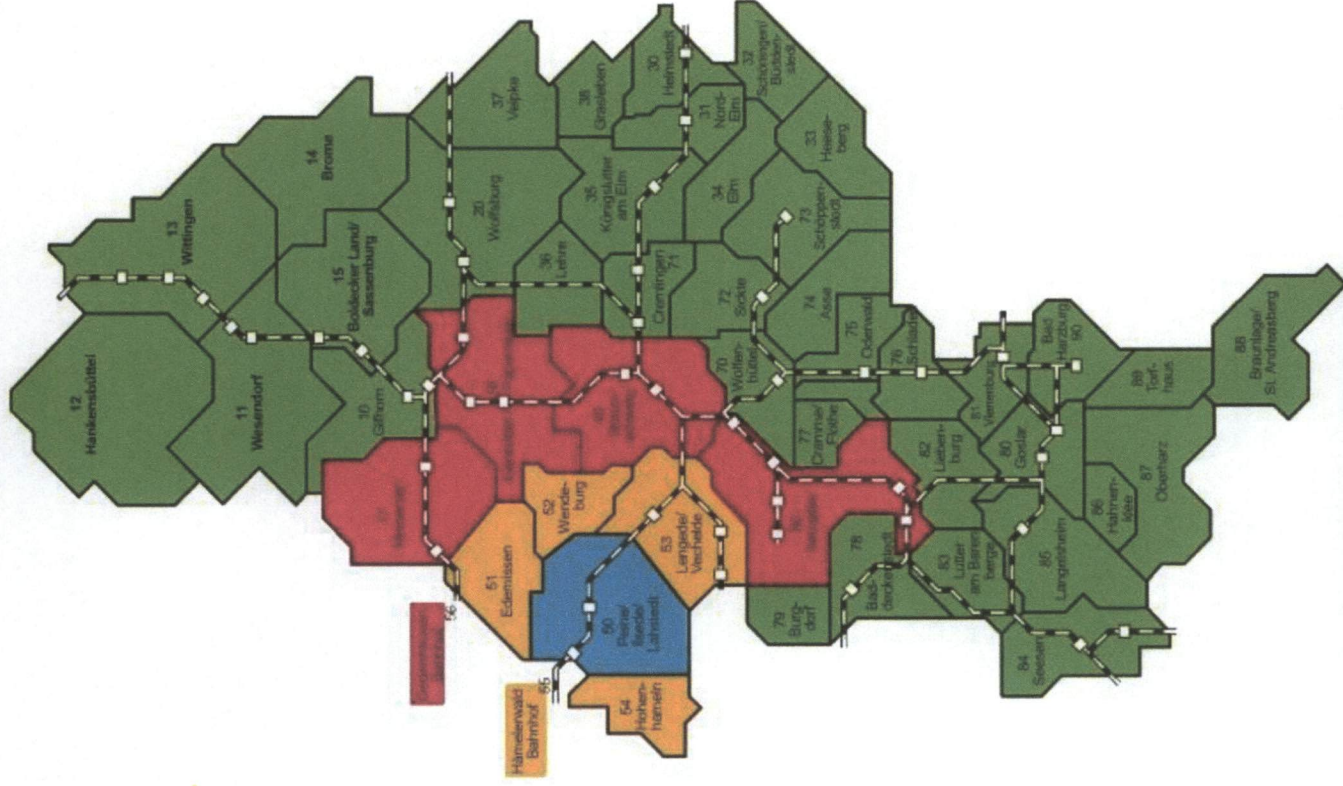

VRB-Tarifsystem im Landkreis Peine ÖPNV im Landkreis Peine

Innerhalb des Landkreises Peine
max. Preisstufe 2

- 3,70 €

Peine/Ilsede/Lahstedt Preisstufe 1

- 2,40 €

Steigerung der Attraktivität des
VRB-Tarifs durch Tarifstruktur-
reform 2015:

- z. B. Angebotserweiterungen

Zweckverband
Großraum
Braunschweig